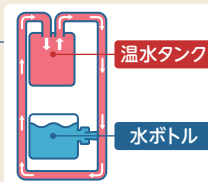

採水地
から直送

お選びいただいた天然水の採水地工場からご自宅へ直送します。

point ③

Wクリーン
機能

●クリーンエア

冷水タンク内に取り込む外気の特許技術でクリーン化し、雑菌の侵入を防ぎます。

●クリーンサイクル

48時間ごとに熱水を自動循環。サーバー内をクリーンな状態に保ちます。